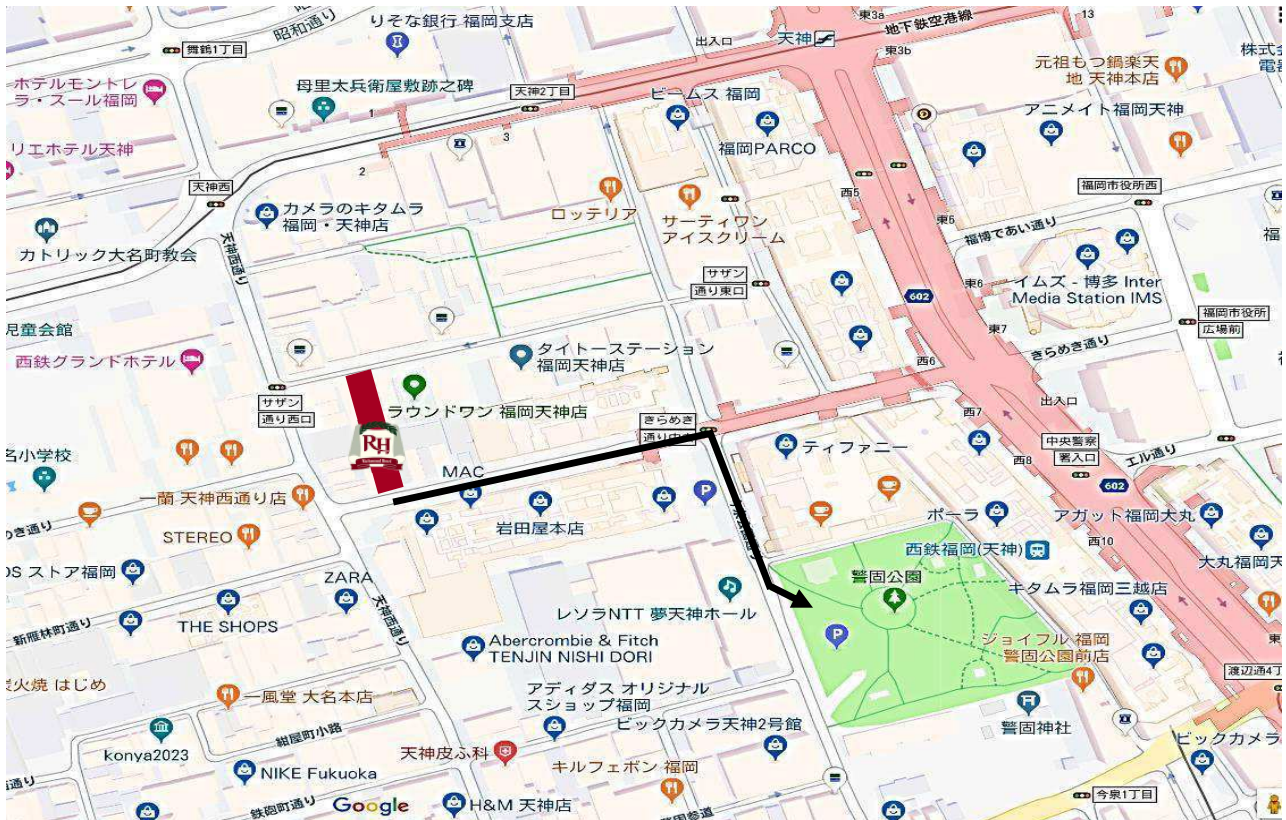

🚗 割引駐車場のご案内 🚗

《 ご精算時の注意事項 》

※ 提携の商業施設の割引券と併用される際は
先にホテルのサービス券を入れてください

※ 2泊以上ご出庫されないお客様はサービス券を
持参の上、ご出庫前に駐車場事務所にお立ち寄りください

福岡中央自動車駐車場 TEL.092-761-4693

ホテル割引料金：**¥1,000**（当日15:00 - 翌日12:00）

⚠️ 割引時間外の入出庫は¥250/30分の料金が発生します ⚠️

* 駐車場詳細 *

年中無休 ※ **ただし23:00-6:00は入出庫できません**

収容台数：245台 提携施設：岩田屋、三越、ソラリア

高さ：2.1m以下 / 幅：2.5m以下 / 長さ：6.5m以下