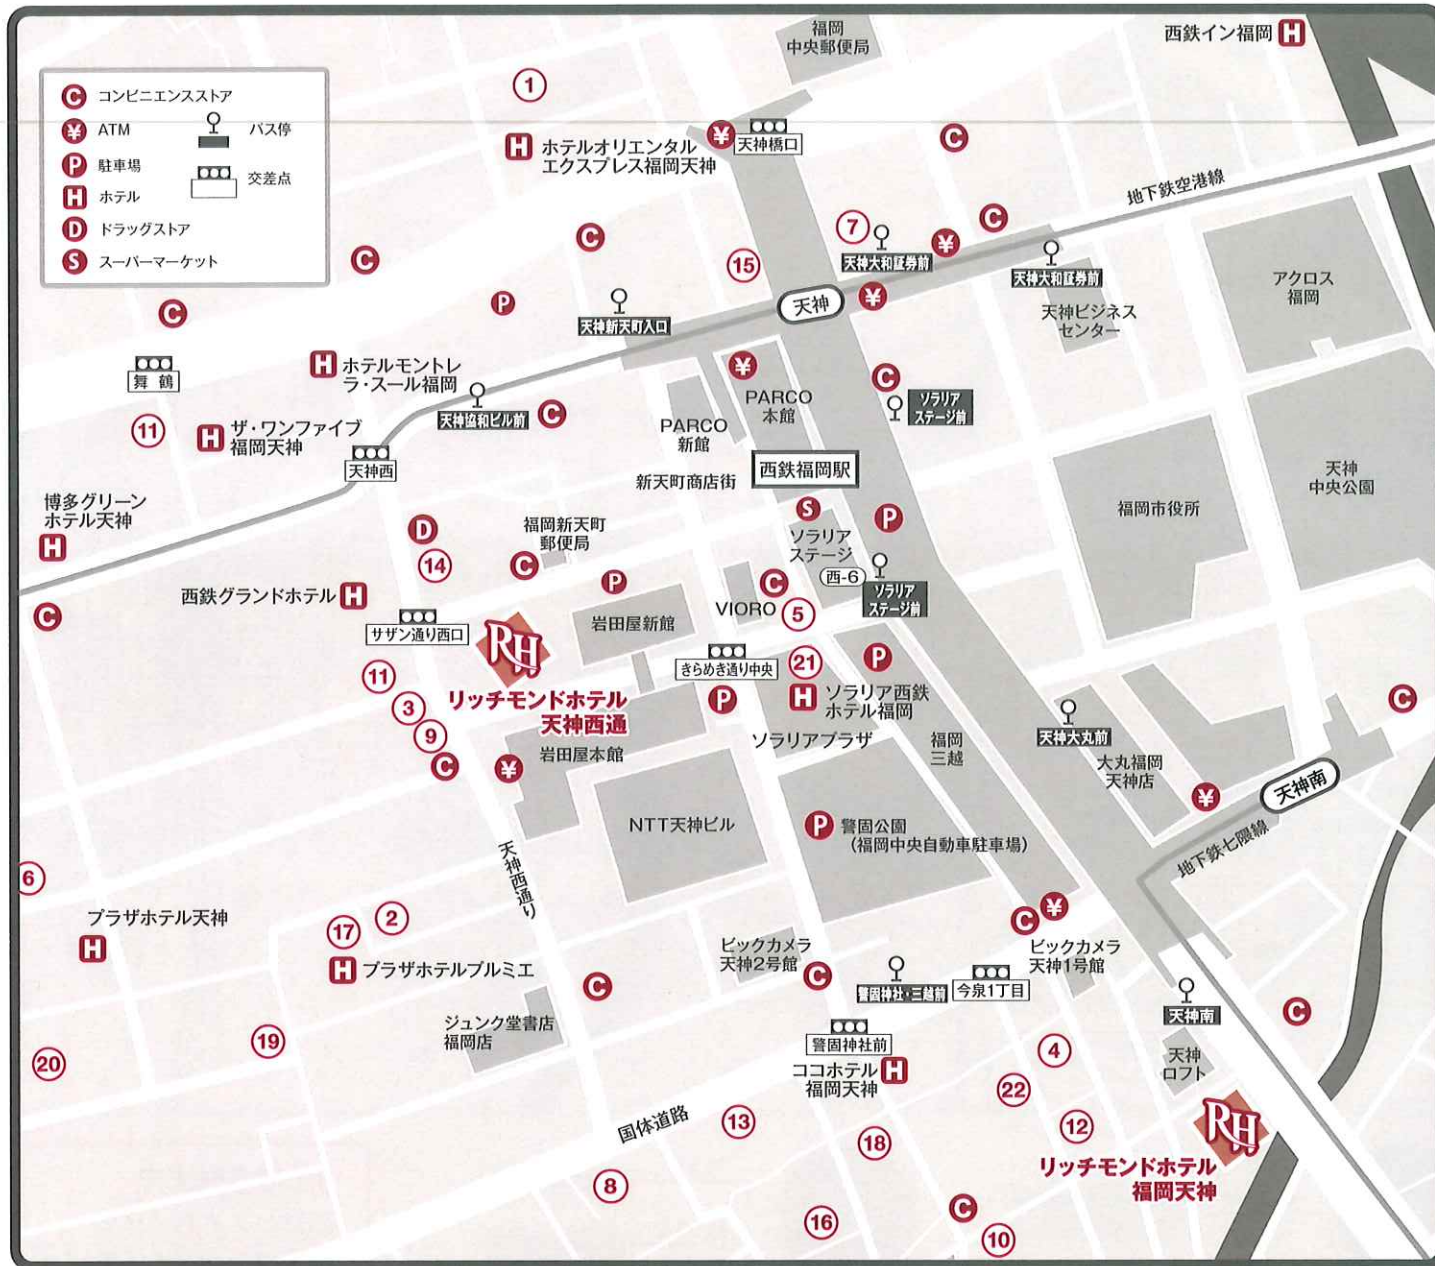

周辺マップ

リッチモンドホテル天神西通

TEL 092-717-2477 〒810-0001 福岡市中央区天神2-6-16

リッチモンドホテル福岡天神

TEL 092-739-2055 〒810-0004 福岡県福岡市中央区渡辺通4丁目8-25

ラーメン

① Shin Shin 天神本店

[営業時間]
[平日・土] 11:00~翌3:00 (L.O.2:30)
[日] 11:00~24:00 (L.O.2:30)
[TEL] 092-732-4006
[定休日] 不定休

リッチモンドホテル 博多駅前
福岡県福岡市博多区
博多駅中央街 6-17
TEL 092-433-0011

西鉄バス

- 約 10 分 → キャナルシティ博多
- 約 15 分 → 福岡 PayPay ドーム
福岡国際会議場
マリニッセ
- 約 30 分 → マリンワールド海の中道

西鉄電車

- 約 30 分 → 九州国立博物館
太宰府天満宮

地下鉄 天神駅

- 約 5 分 → 大濠公園
- 約 10 分 → 福岡空港