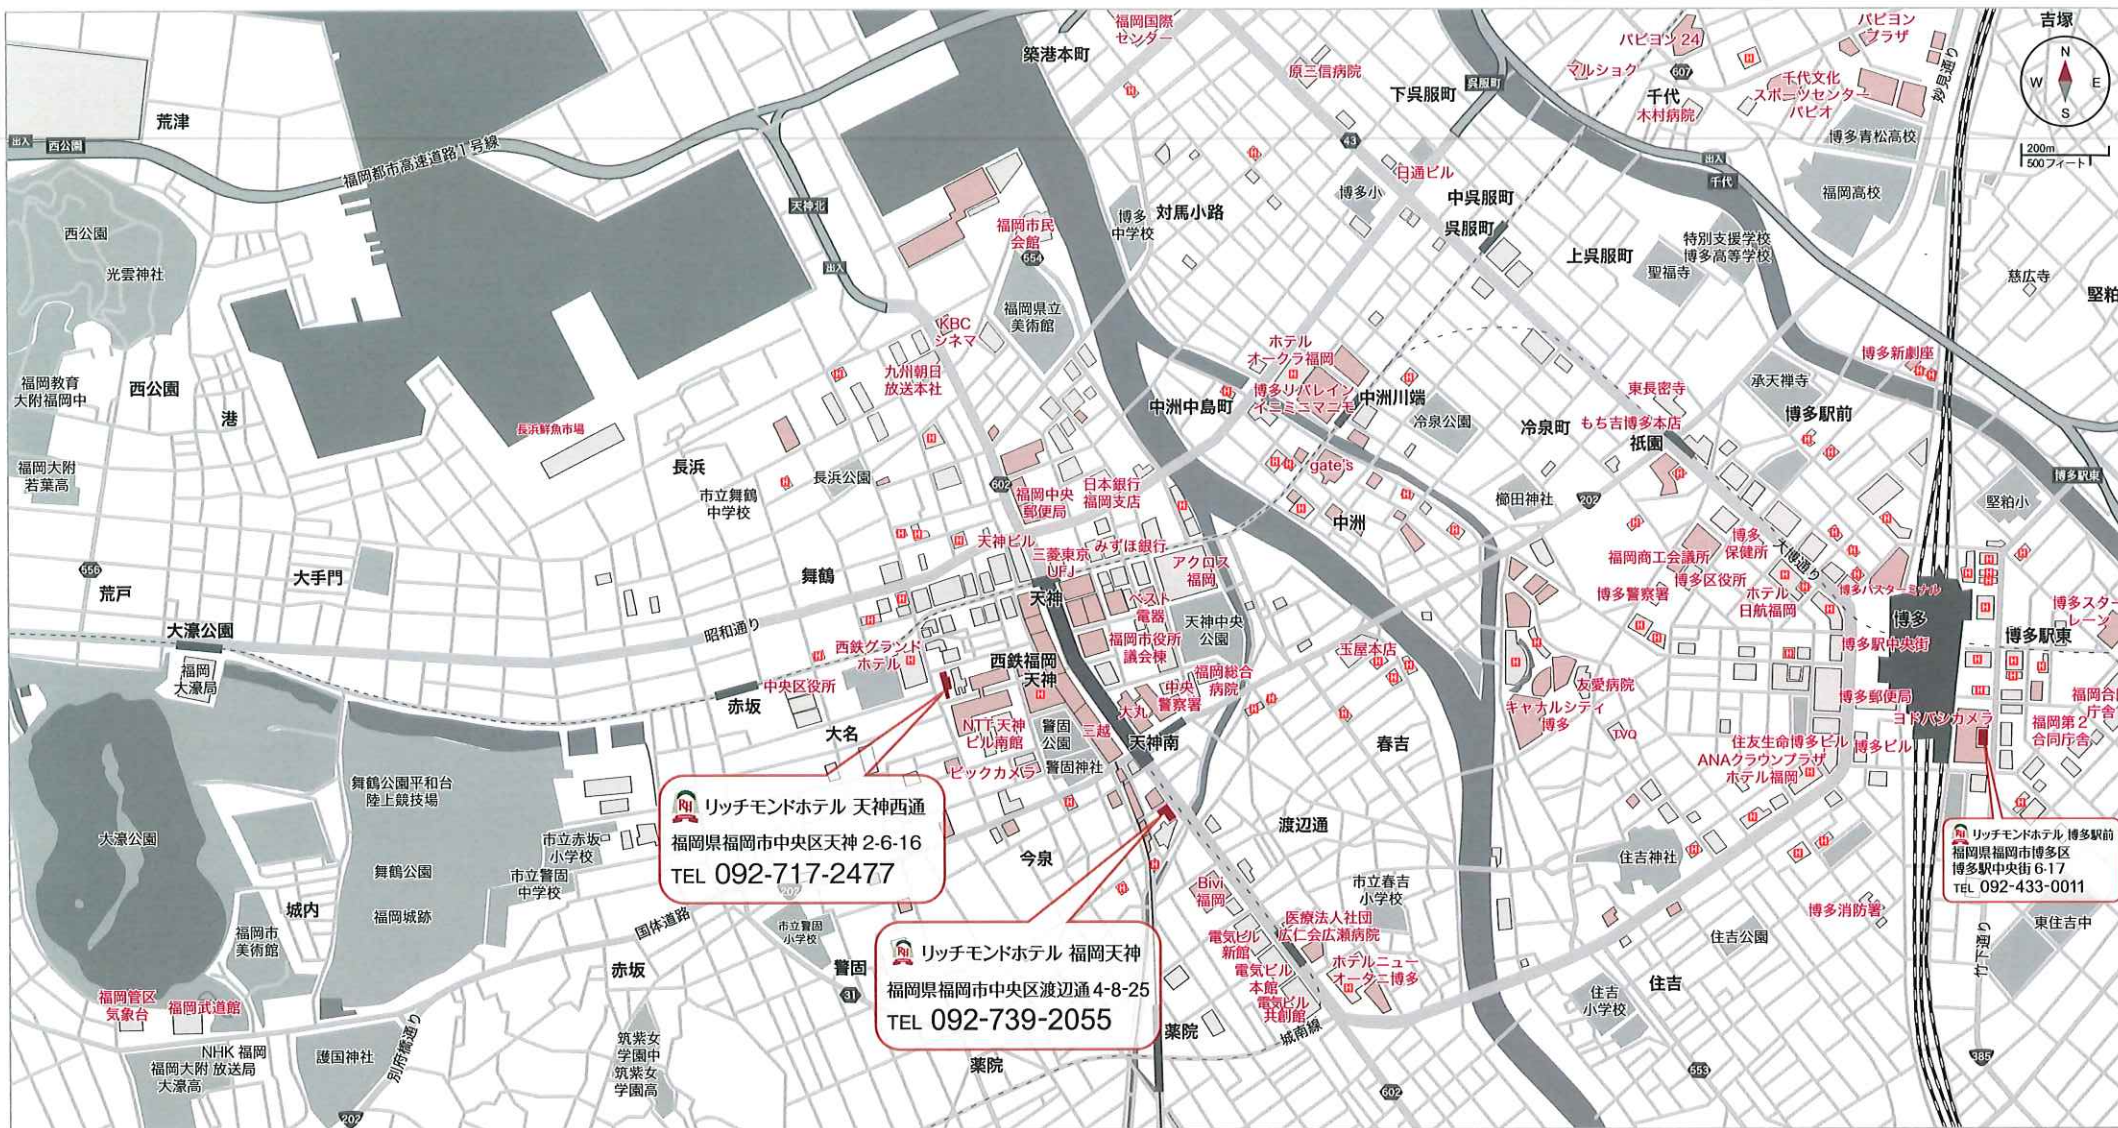

Richmond Hotel 広域マップ

バス停や駅の場所は
フロントスタッフにお尋ねください。

リッチモンドホテル 天神西通
福岡県福岡市中央区天神 2-6-16
TEL 092-717-2477

リッチモンドホテル 福岡天神
福岡県福岡市中央区渡辺通 4-8-25
TEL 092-739-2055

リッチモンドホテル 博多駅前
福岡県福岡市博多区
博多駅中央街 6-17
TEL 092-433-0011

西鉄バス

- 約 10 分 → キャナルシティ博多
- 約 15 分 → 福岡 PayPay ドーム
  福岡国際会議場
  マリニッセ
- 約 30 分 → マリンワールド海の中道

西鉄電車

- 約 30 分 → 九州国立博物館
  太宰府天満宮

地下鉄 天神駅

- 約 5 分 → 大濠公園
- 約 10 分 → 福岡空港

JR 博多駅まで
西鉄バスで約 15 分
地下鉄天神駅から約 5 分