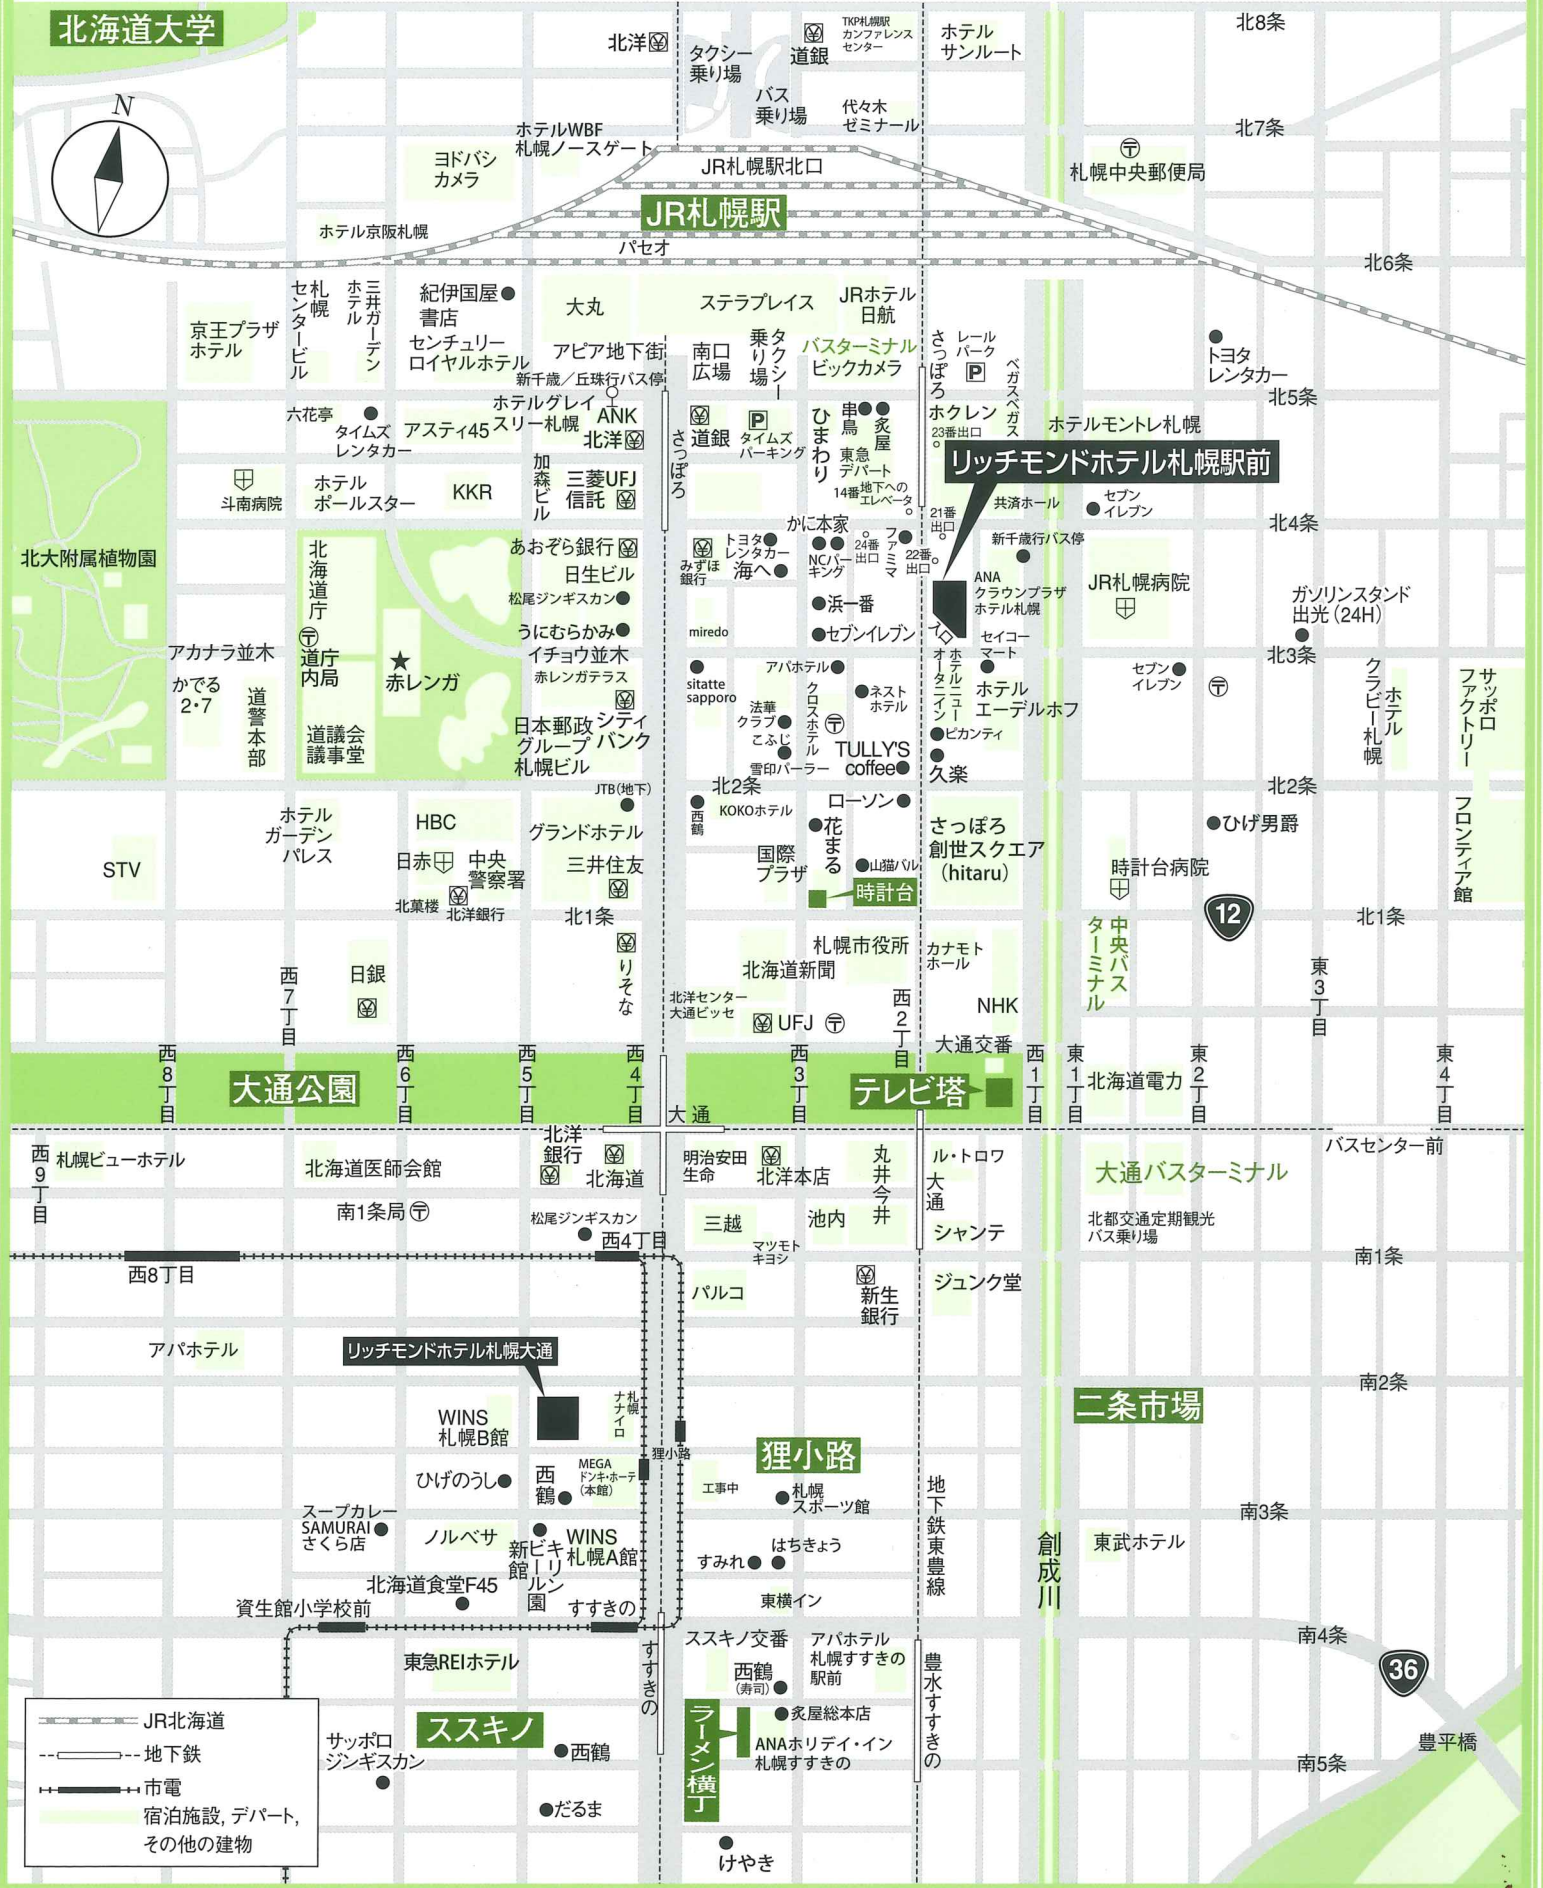

SAPPORO タウンマップ

Richmond Hotel リッチモンドホテル 札幌駅前

〒060-0003 札幌市中央区北3条西1丁目1-7 TEL.011-218-8555
http://www.richmondhotel.jp/

2023.2.1

リッチモンドホテル札幌駅前

- JR北海道
- - - 地下鉄
- 市電
- 宿泊施設, デパート, その他の建物