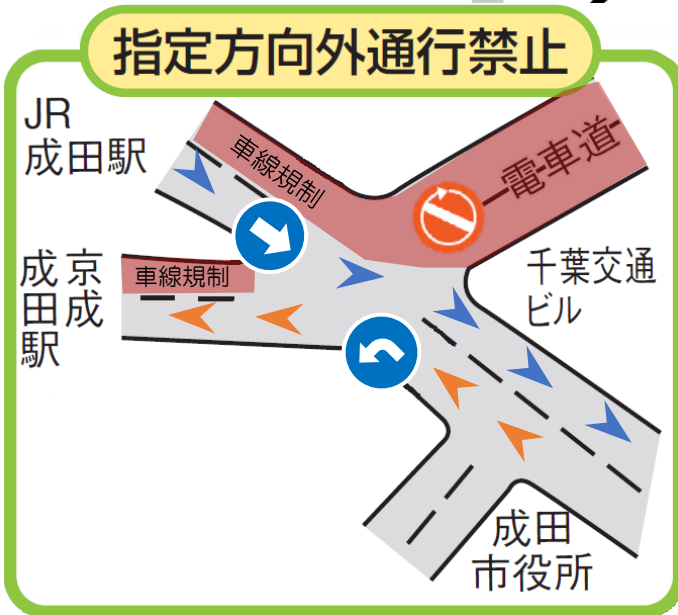

押畑

山車まつり式典・総踊り

時間:10:20～

場所:成田市役所駐車場 ※雨天決行・荒天中止

山車・屋台巡行

時間:11:15～

場所:成田山表参道

◆当日は表参道周辺で交通規制が実施されます。

成田市制施行70周年記念成田山車まつりの開催に伴う交通規制

規制日時 2024年4月28日(日) 11時~20時

凡例

- 車両交通規制
- ▶ 一方通行(下り)
- ▶ 一方通行(上り)

- ◆当日は8:00~10:00ごろに山車・屋台が式典会場(成田市役所)に集合するため、**式典会場周辺で渋滞が予想されます。**
- ◆式典会場に駐車場はありませんので、観覧される方は公共交通機関をご利用いただくか周辺の有料駐車場をご利用ください。