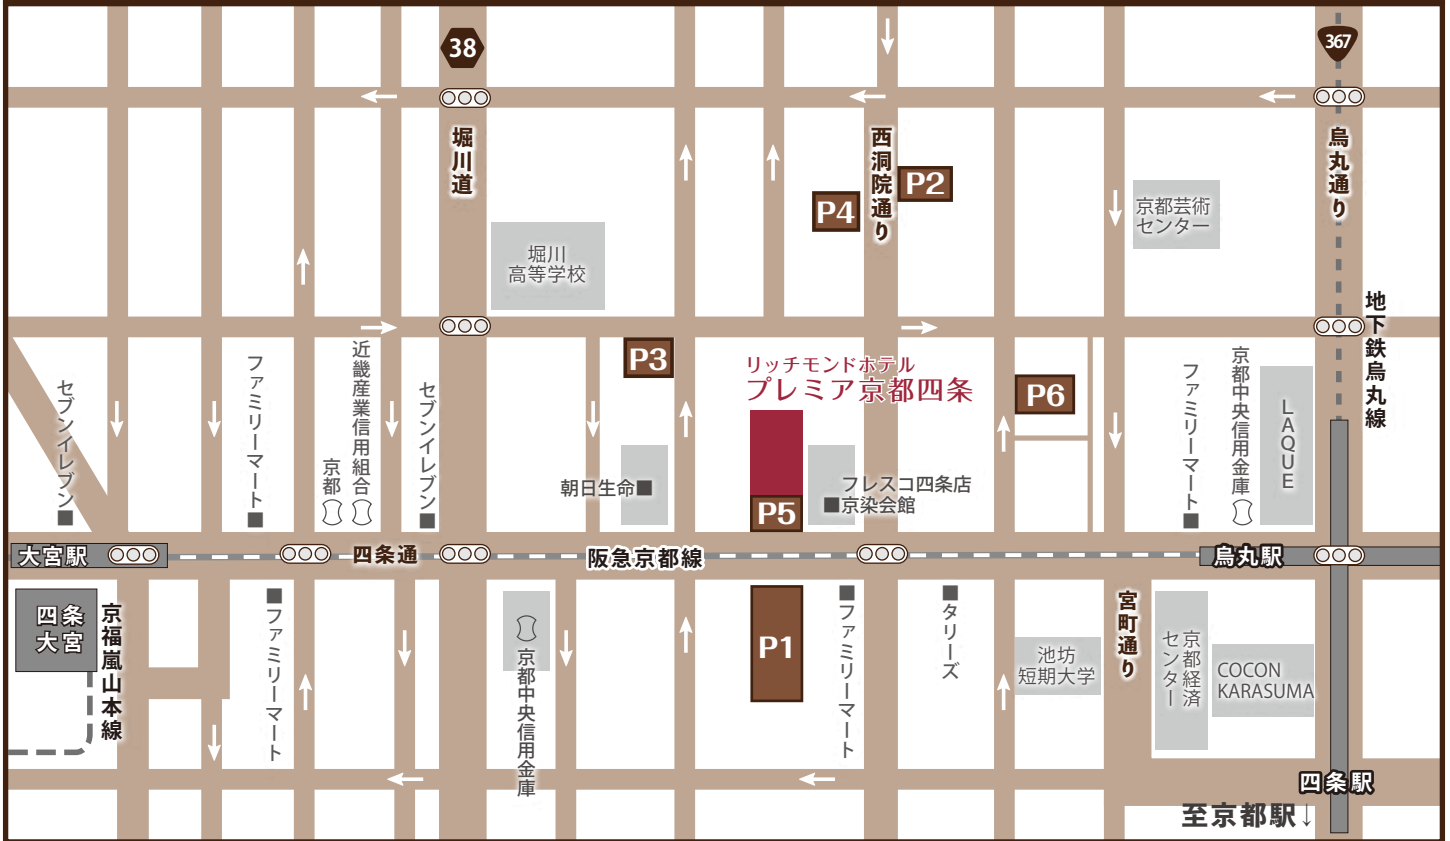

近隣駐車場案内MAP

075-585-5730

P1

徒歩約 **1分**

タイムズ西洞院第2

収容台数/32台

所在地 京都市下京区傘鉾町53

駐車料金

基本 8:00~18:00 **220円**/20分
18:00~翌8:00 **220円**/60分

最大 月~土 8:00~18:00 **1,800円**
18:00~翌8:00 **500円**
日・祝 8:00~18:00 **1,200円**
18:00~翌8:00 **500円**

P2

徒歩約 **4分**

タイムズ西洞院錦

収容台数/10台

所在地 京都市中京区古西町437

駐車料金

基本 8:00~18:00 **330円**/20分
18:00~翌8:00 **110円**/60分

最大 駐車後**24時間** **1,870円**
18:00~翌8:00 **330円**

P3

徒歩約 **1分**

タイムズ錦油小路第2

収容台数/10台

所在地 京都市中京区藤本町536

駐車料金

基本 8:00~20:00 **300円**/30分
20:00~翌8:00 **100円**/60分

最大 駐車後**24時間** **1,800円**
23番~28番 **1,500円**
【夜間】20:00~翌8:00 **300円**

P5

ライブ
四条烏丸店
2階

タイムズライブ四條烏丸

収容台数/24台

所在地 京都市下京区傘鉾町50

駐車料金