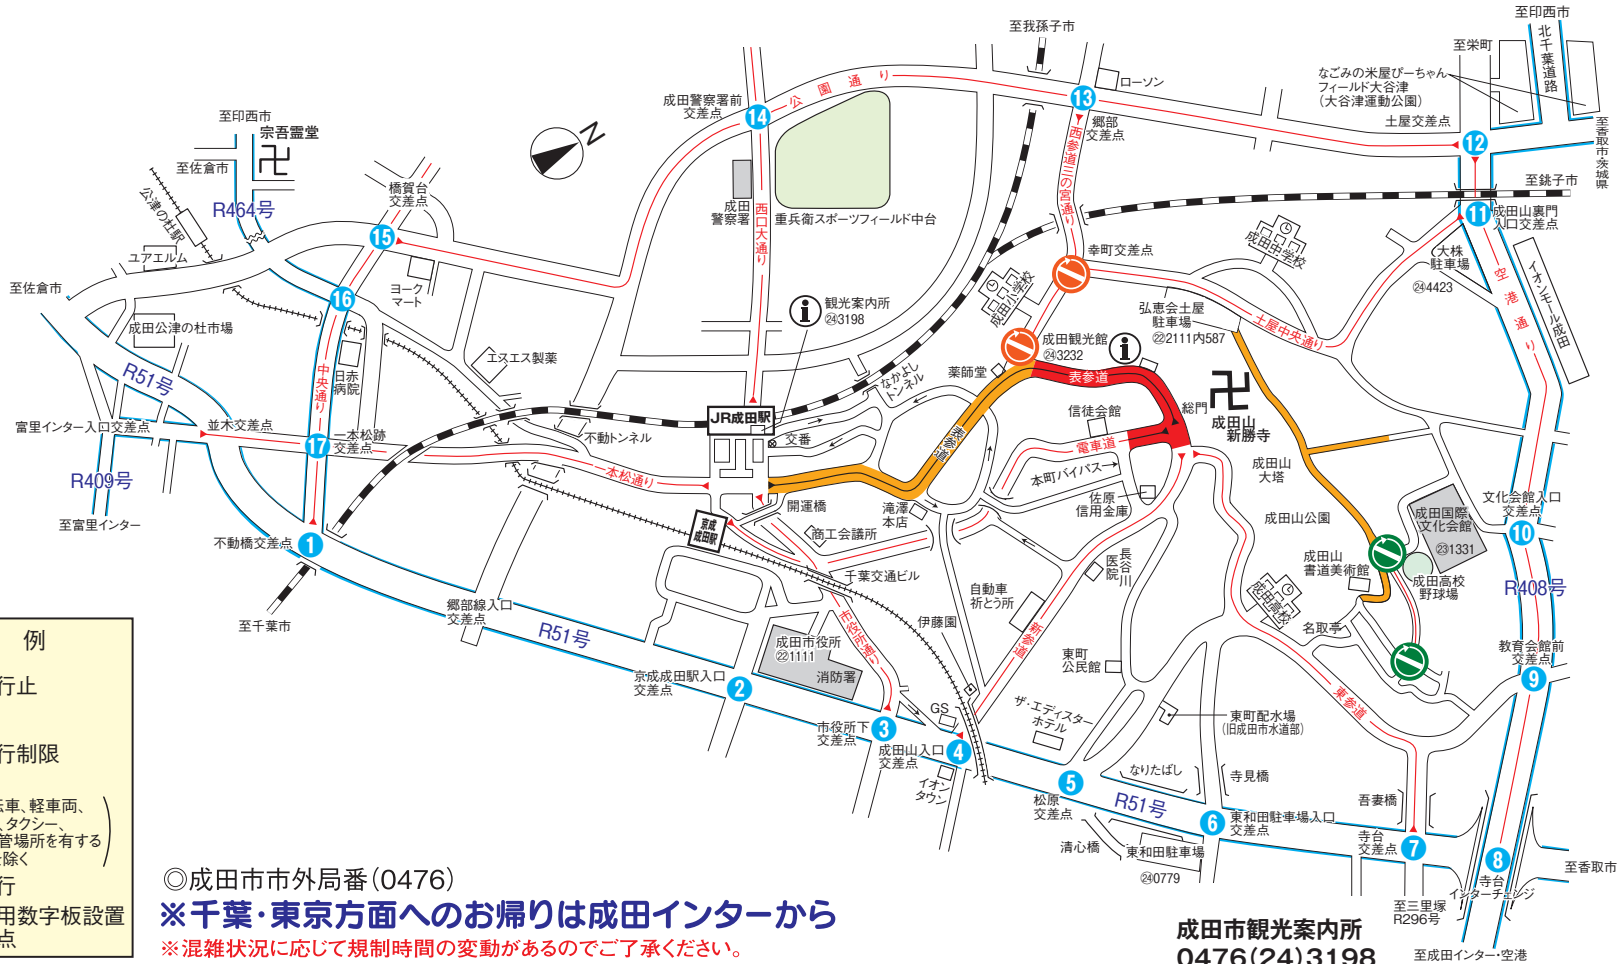

令和7年1月4日から令和7年1月5日まで

成田山初詣交通規制図〔第2種規制〕

【車両通行止】

◀規制時間▶ **10時から19時まで**
10時から17時まで

【車両通行制限】

🚫 制限時間：10時から19時まで 🕒 制限時間：10時から16時まで

凡 例

- 🚫 車両通行止
- 🕒 車両通行制限
- 👉 (原動機付、自転車、軽車両、
事業用バス、タクシー、
規制区間に保管場所を有する
車両を除く)
- ← 一方通行
- ①~⑱ 案内用数字板設置
交差点

◎成田市市外局番(0476)
※千葉・東京方面へのお帰りは成田インターから
 ※混雑状況に応じて規制時間の変動があるのでご了承ください。

成田市観光案内所
 0476(24)3198 至成田インター-空港