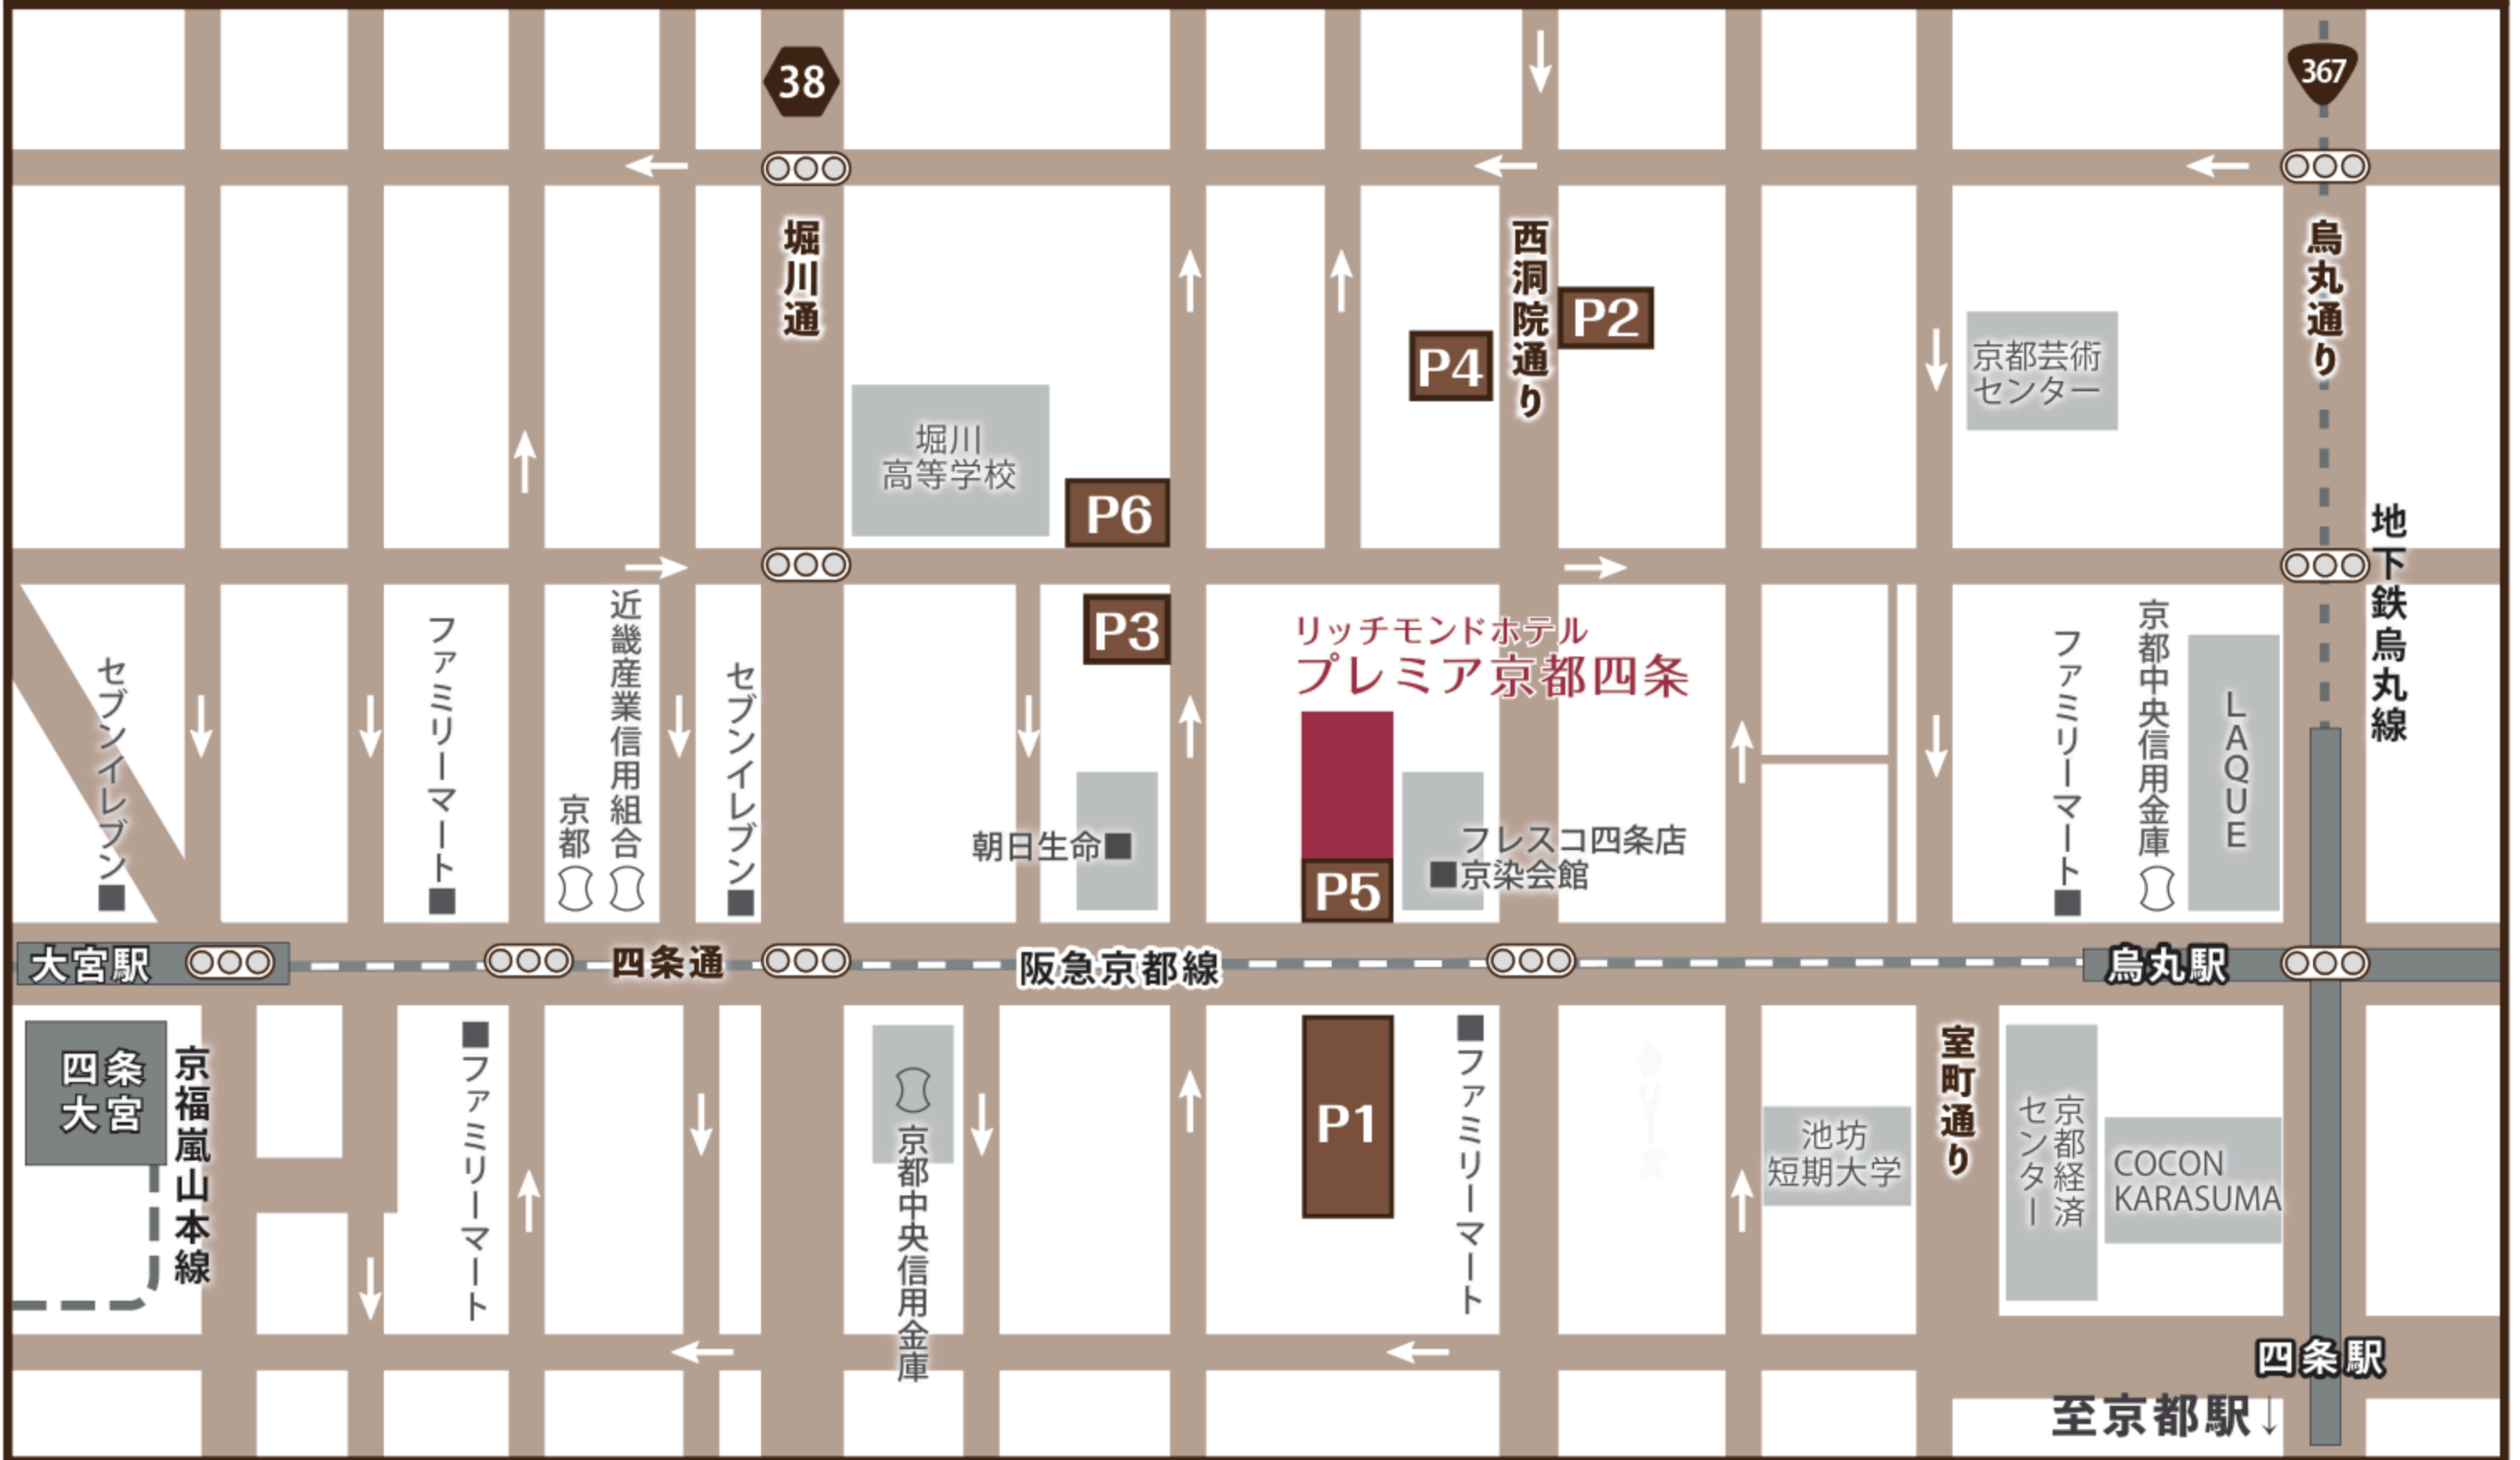

近隣駐車場案内MAP

075-585-5730

P1  **駐車料金**

基本 8:00~18:00 **220円/15分**
18:00~翌8:00 **220円/60分**

月~土
8:00~18:00 **1,800円**
18:00~翌8:00 **800円**

日・祝
8:00~18:00 **1,200円**
18:00~翌8:00 **800円**

徒歩約 **1分**

タイムズ四条西洞院第2
収容台数/31台

基本 **300円/20分**
1,200円/6時間以内

最大 駐車後**24時間 1,800円**

徒歩約 **1分**

キョウテク油小路錦パーキング
収容台数/10台

所在地 中京区藤本町536

P4  **駐車料金**

基本 8:00~20:00 **300円/30分**
20:00~翌8:00 **100円/60分**

最大 駐車後**24時間 1,800円**
23番~28番 **1,500円**
【夜間】20:00~翌8:00 **300円**

徒歩約 **4分**

キョウテクKSパーク錦
収容台数/25台

所在地 京都市中京区古西町441シーフレックス

P5  **駐車料金**

基本 **330円/20分**

最大 **21:00~9:00 1,200円**

徒歩約 **1分**

タイムズライフ四条烏丸
収容台数/24台

所在地 京都市下京区傘鉾町50

P6  **駐車料金**

基本 **330円/20分**

最大 駐車後**24時間 1,600円**

徒歩約 **1分**

タイムズ錦油小路
収容台数/8台

所在地 中京区山田町535

※記載の料金や営業時間等は、調査時の情報でございます。変更されている場合がございますので予めご了承くださいませ。
※領収書の発行はホテルでは出来かねます。予めご了承くださいませ。