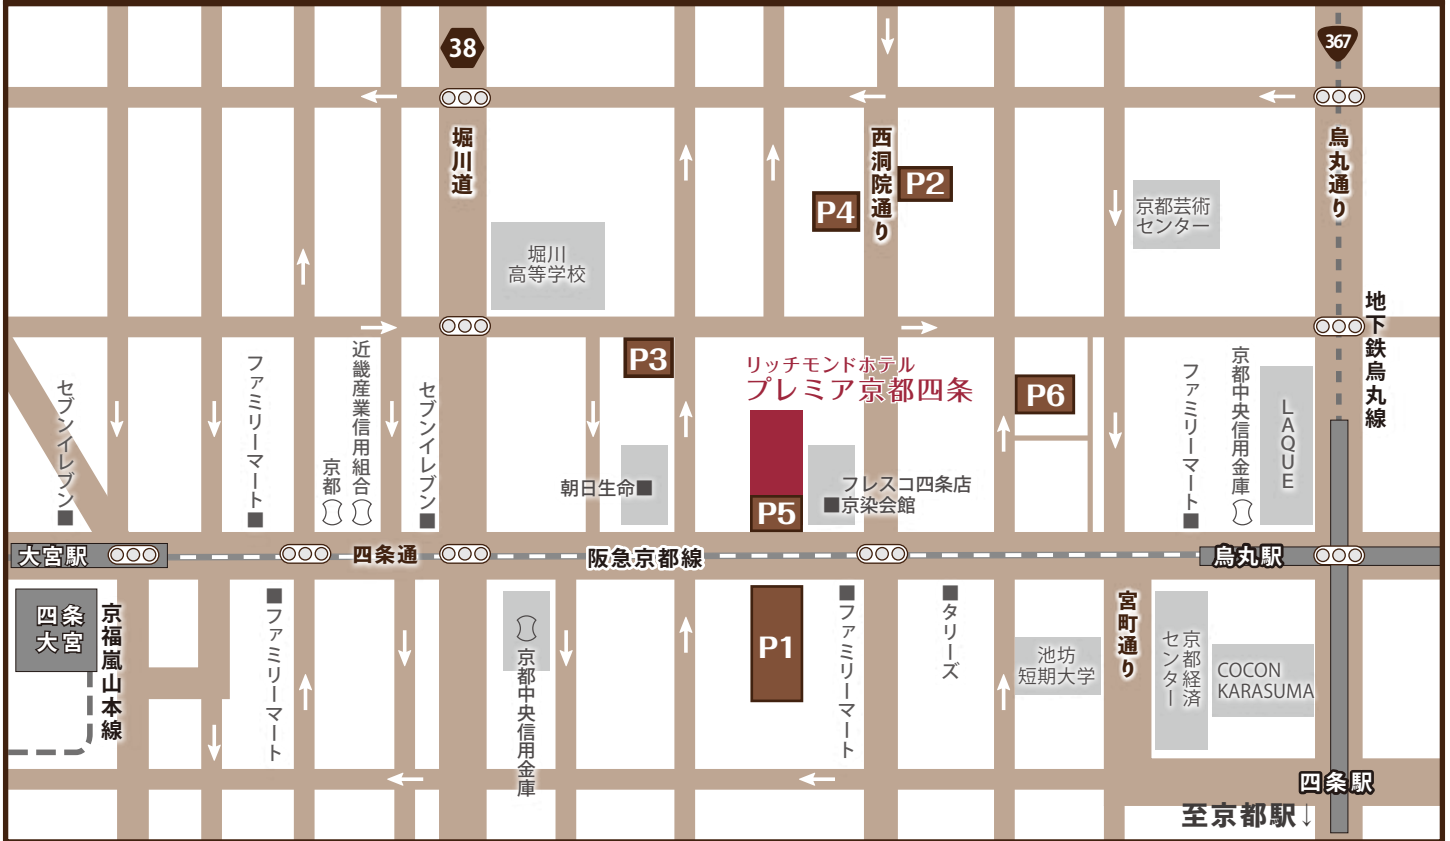

近隣駐車場案内MAP

075-585-5730

P1

徒歩約 1分

タイムズ西洞院第2

収容台数/32台

所在地 京都市下京区傘鉾町53

駐車料金

基本 8:00~18:00 220円/20分
18:00~翌8:00 220円/60分

最大 月~土 8:00~18:00 1,800円
18:00~翌8:00 500円
日・祝 8:00~18:00 1,200円
18:00~翌8:00 500円

P2

徒歩約 4分

タイムズ西洞院錦

収容台数/10台

所在地 京都市中京区古西町437

駐車料金

基本 8:00~18:00 330円/20分
18:00~翌8:00 110円/60分

最大 駐車後24時間 1,870円
18:00~翌8:00 330円

P3

徒歩約 1分

タイムズ錦油小路第2

収容台数/10台

所在地 京都市中京区藤本町536

駐車料金

基本 8:00~20:00 300円/30分
20:00~翌8:00 100円/60分

最大 駐車後24時間 1,800円
23番~28番 1,500円
【夜間】20:00~翌8:00 300円

P5

ライブ
四条烏丸店
2階

タイムズライブ四條烏丸

収容台数/24台

所在地 京都市下京区傘鉾町50

駐車料金