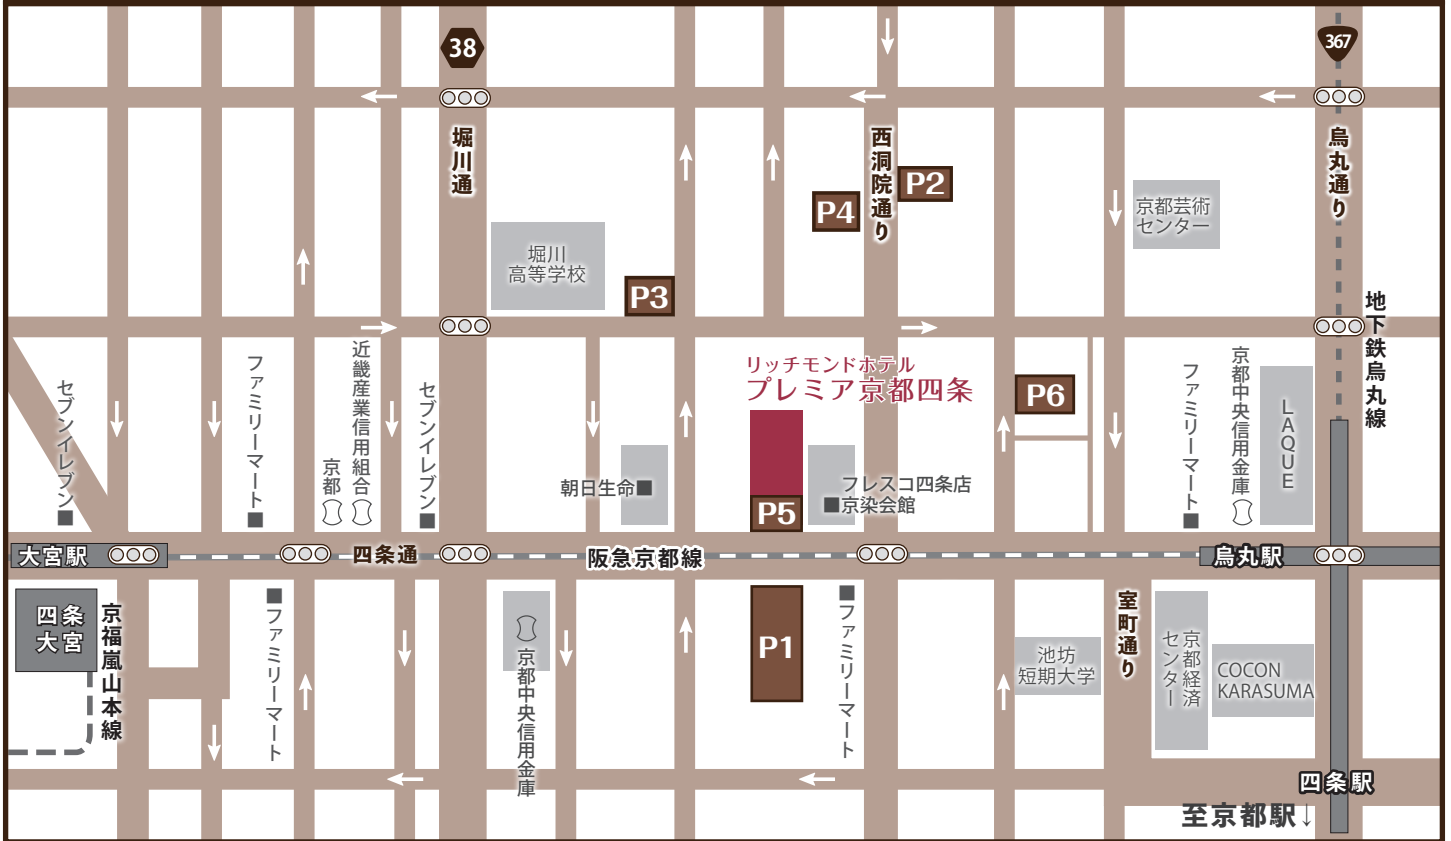

近隣駐車場案内MAP

075-585-5730

P1

徒歩約 **1分**

タイムズ四條西洞院第2

収容台数/31台

所在地 京都市下京区傘鉾町53

駐車料金

基本 8:00~ 18:00 **220円**/15分
18:00~翌8:00 **220円**/60分

最大 月~土 8:00~18:00 **1,800円**
18:00~翌8:00 **600円**
日・祝 8:00~18:00 **1,200円**
18:00~翌8:00 **600円**

P2

徒歩約 **4分**

タイムズ西洞院錦

収容台数/ 8 台

所在地 京都市中京区古西町437

駐車料金

基本 8:00~ 18:00 **330円**/20分
18:00~翌8:00 **110円**/60分

最大 駐車後**24時間** **1,600円**
18:00~翌8:00 **330円**

P3

徒歩約 **1分**

タイムズ錦油小路

収容台数/ 6 台

所在地 中京区山田町535

駐車料金

基本 **330円**/20分

最大 駐車後**24時間** **1,500円**

P4

徒歩約 **4分**

キョウテックKSパーク錦

収容台数/25台

所在地 京都市中京区古西町441シーフレックス

駐車料金