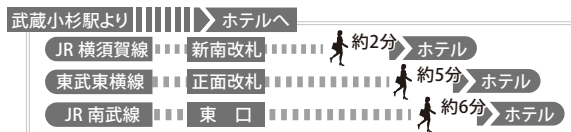

## リッチモンドホテルプレミア武蔵小杉

〒211-0004 神奈川県川崎市中原区新丸子東3丁目1175-1

TEL.044-430-0076 / FAX.044-430-0078

《アクセス》JR横須賀線、東急東横線、東急目黒線、JR南武線、みなとみらい線、東京メトロ日比谷線、都営地下鉄三田線、東京メトロ南北線の8路線が利用できる「武蔵小杉駅」。渋谷から15分、品川から10分、東京から19分。

駐車場 / 立体駐車場48台収容 (内ハイルーフ対応16台) ・先着順

◇チェックイン/14:00 チェックアウト/11:00

※宿泊プランによりチェックイン・チェックアウトの時間が異なる場合があります。

ご予約は、ネットからのご予約が簡単&お得です。  
パソコン・携帯から簡単アクセス！

●パソコン・スマートフォンからのご予約は  
<https://richmondhotel.jp>

●携帯からのご予約は  
<http://richmondhotel.jp/mobile/>