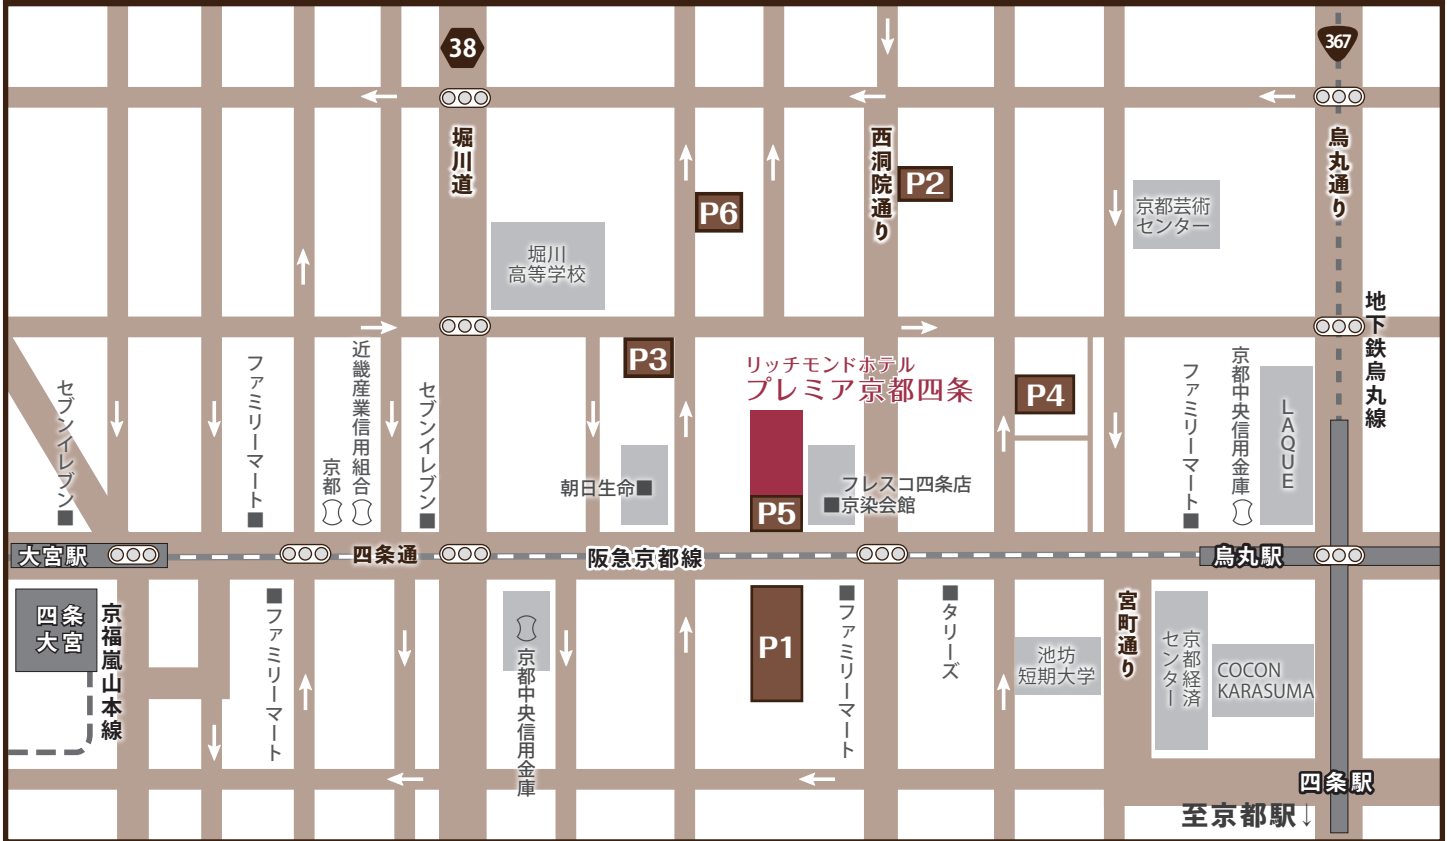

近隣駐車場案内MAP

075-585-5730

P1

徒歩約 **1分**

タイムズ西洞院第2

収容台数/32台

所在地 京都市下京区傘鉾町53

駐車料金

基本 8:00~18:00 **330円**/20分
18:00~翌8:00 **110円**/60分

最大 駐車後**24時間** **1,870円**
18:00~翌8:00 **330円**

P3

徒歩約 **1分**

タイムズ錦油小路第2

収容台数/10台

所在地 京都市中京区藤本町536

駐車料金

基本 0:00~24:00 **330円**/20分

最大 駐車後**24時間** **2,090円**

P4

徒歩約 **4分**

小結棚町パーキング

収容台数/9台

所在地 京都市中京区小結棚町新町通錦小路下る425

駐車料金

基本 **330円**/20分

最大 21:00~9:00 **1,200円**

P6

徒歩約 **1分**

くるとパーク錦油小路

収容台数/7台

所在地 京都市中京区山田町530

駐車料金