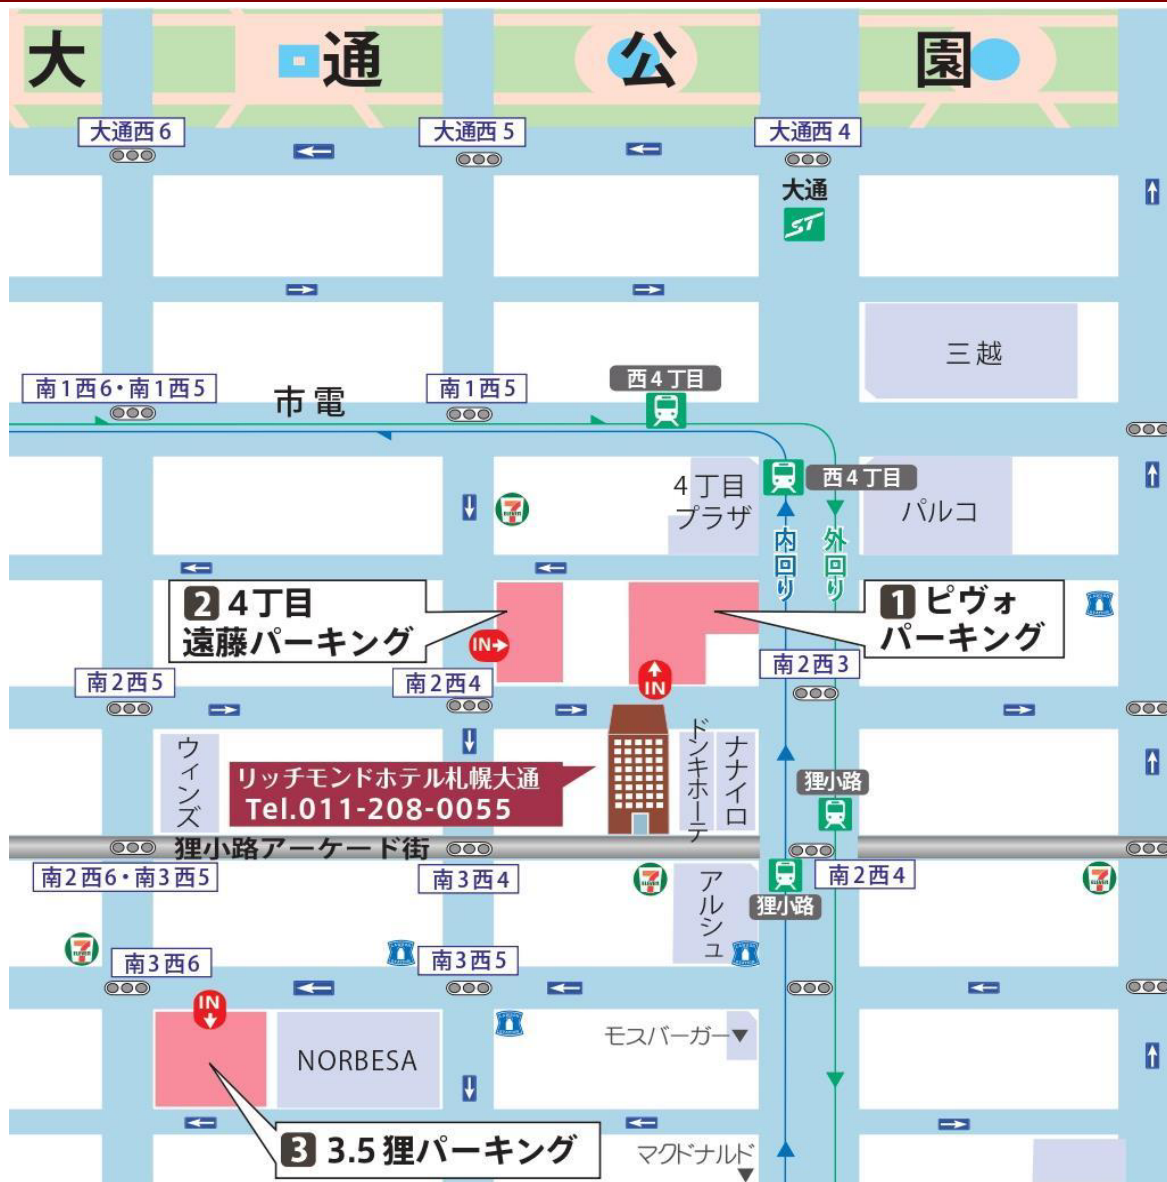

◆提携駐車場ののご案内

リッチモンドホテル札幌大通 TEL.011-208-0055

札幌市中央区南二条西4丁目4-1

※チエックイン時に駐車券をご提示くださいませ。

- 下記提携時間内は1泊1,000円でご利用頂けます。※2020年1月1日以降ご利用は1泊1,200円に変更になります。
- 提携駐車場をご紹介しますので、ご予約は承る事ができません。
- 不明な点や下記駐車場に入らないお車などあればホテルにご連絡ください。
- 満車の場合はお待ちいただく場合がございます。

1		PIVOT (ピヴォ) パーキング ※連泊可 提携時間 14:00~翌12:30 入出庫可能時間 8:00~22:00 ※22:00~8:00は出し入れ不可 高さ1.55m 幅1.92m 長さ5.05m 重さ1.6t	TEL.011-241-2505 札幌市中央区南二条西4丁目11 提携時間外 普通車 1時間/370円 軽自動車 1時間/290円 収容台数 256台
2		4丁目遠藤パーキング ※連泊不可 提携時間 16:00~翌11:00 出し入れ不可 出庫1度のみ 高さ2.5m 幅1.8m 長さ5.00m	TEL.011-221-4481 札幌市中央区南二条西4丁目18 提携時間外 30分/300円 収容台数 29台
3		3.5狸パーキング ※連泊可 提携時間 12:00~翌12:00 入出庫可能時間 24時間 ※管理室で券の交換が必要 管理室の営業時間 6:00~24:00 高さ2.1m 幅1.9m 長さ5m 重さ2t	TEL.011-218-1774 札幌市中央区南三条西5丁目1-9 提携時間外 平日 1時間/300円 土・日・祝 1時間/400円 収容台数 584台 身障者専用 11台