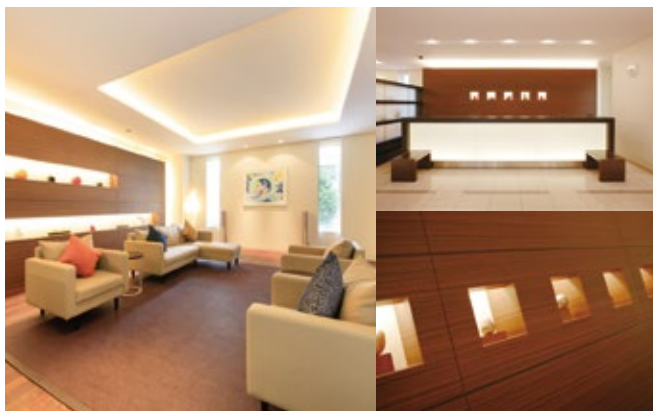

●パソコン・スマートフォンからのご予約は
<https://richmondhotel.jp>

●携帯からのご予約は
<http://richmondhotel.jp/mobile/>

■WEB検索は _____

リッチモンドホテル

検索

リッチモンドホテル 東京芝

Richmond Hotel

ひとと自然にやさしい、常にお客さまのために
進化するホテルを目指しています。

セキュリティとプライバシーを追求し、誰もが安心と快適を感じられるお部屋となっております。
アースカラーで統一された館内は、落ち着きのあるモダンな雰囲気。気持ちの良い朝を迎えられるよう、心を込めたホスピタリティで皆さまをお迎えいたします。

中央にパティオを配し、圧迫感のない開放感溢れるロビー。
客室階にはこの吹き抜けを囲む回廊のような廊下を設け、
プライバシーと静かさを大切にされた空間にいたしました。
日々の忙しさを忘れて、くつろぎの時間をお過ごしください。